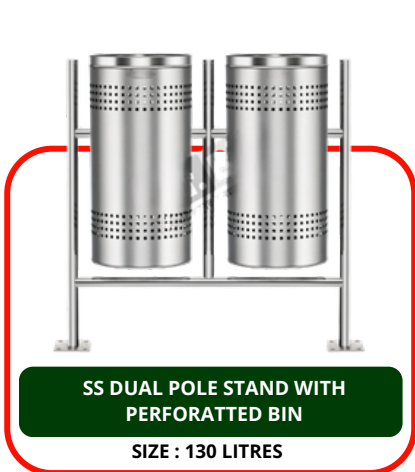

OUTDOOR BINS

SQ MULTI WASTE BIN

SIZE : 50 LITRES

DUO MULTI WASTE BIN

SIZE : 150 LITRES

MS HEX MULTI-WASTE BIN

SIZE : 40 LITRES

SS DUO BIN

SIZE : 40 LITRES

SS TRIO BIN

SIZE : 150 LITRES

SS QUADRUPLE BIN

SIZE : 200 LITRES