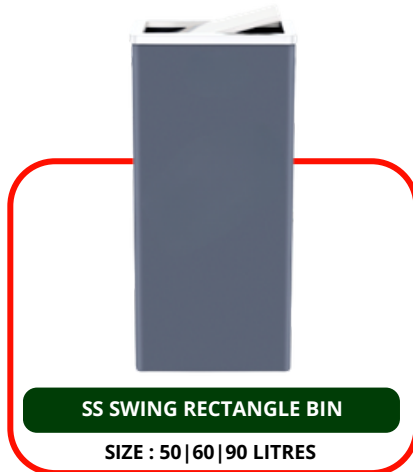

OUTDOOR BINS

SQ MULTI WASTE BIN

SIZE : 50 LITRES

DUO MULTI WASTE BIN

SIZE : 150 LITRES

MS HEX MULTI-WASTE BIN

SIZE : 40 LITRES

SS DUO BIN

SIZE : 40 LITRES

SS TRIO BIN

SIZE : 150 LITRES

SS QUADRUPLE BIN

SIZE : 200 LITRES