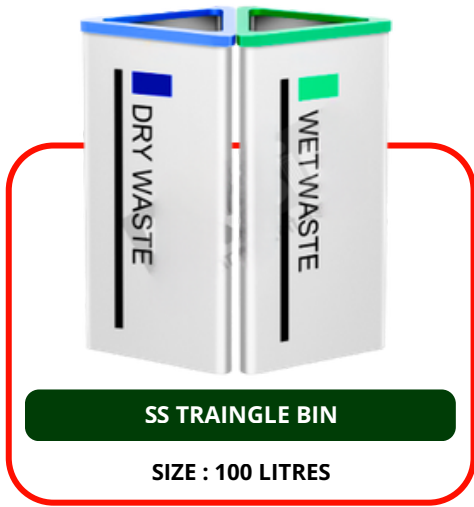

OUTDOOR BINS

SQ MULTI WASTE BIN

SIZE : 50 LITRES

DUO MULTI WASTE BIN

SIZE : 150 LITRES

MS HEX MULTI-WASTE BIN

SIZE : 40 LITRES

SS DUO BIN

SIZE : 40 LITRES

SS TRIO BIN

SIZE : 150 LITRES

SS QUADRUPLE BIN

SIZE : 200 LITRES