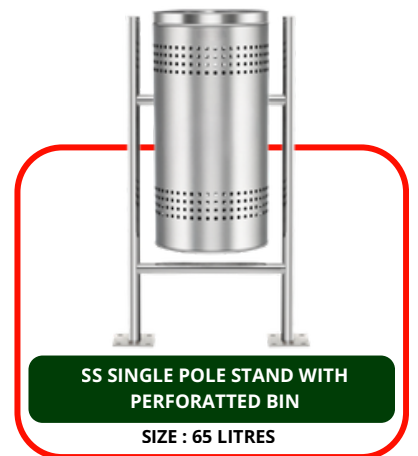

OUTDOOR BINS

SQ MULTI WASTE BIN

SIZE : 50 LITRES

DUO MULTI WASTE BIN

SIZE : 150 LITRES

MS HEX MULTI-WASTE BIN

SIZE : 40 LITRES

SS DUO BIN

SIZE : 40 LITRES

SS TRIO BIN

SIZE : 150 LITRES

SS QUADRUPLE BIN

SIZE : 200 LITRES